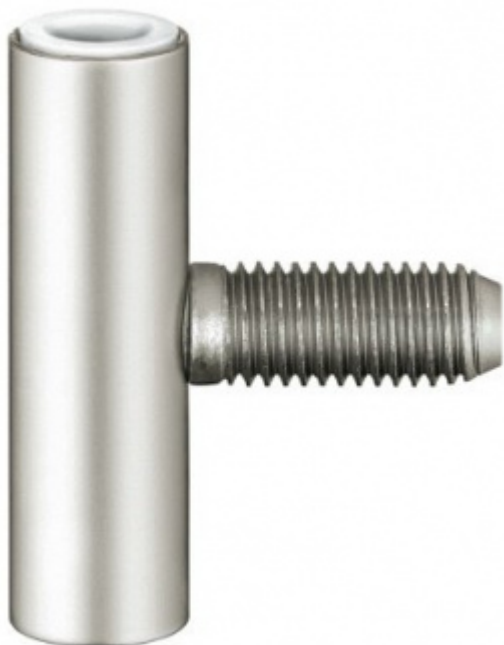

Produktový list

platný k 1. 7. 2024

luxusnikovani.cz
DELIVERED BY EFB

Simonswerk Variant V 4700 WF Mosaz leštěná

SIMONSWERK

ID produktu: 7710

Dveřní závěs, zárubňový díl

K pantu je potřeba objednat odpovídající křídlový díl

**Závěs je balen po 20 kusech. V případě
objednání jiného počtu je potřeba počítat s
poplatkem za rozbalení.**

Uvedená cena je za 1 kus

Povrch leštěná mosaz

Nerez kartáčovaná

Vaše cena bez DPH

8 €

Vaše cena s DPH