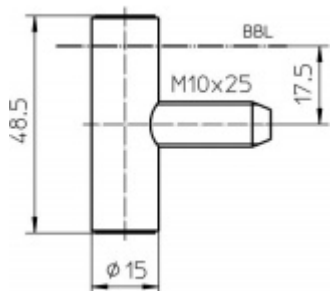

Produktový list

platný k 1. 7. 2024

luxusnikovani.cz
DELIVERED BY EFB

Simonswerk Variant V 4700 WF Mosaz leštěná

SIMONSWERK

ID produktu: 7710

Dveřní závěs, zárubňový díl

K pantu je potřeba objednat odpovídající křídlový díl

**Závěs je balen po 20 kusech. V případě
objednání jiného počtu je potřeba počítat s
poplatkem za rozbalení.**

Uvedená cena je za 1 kus

Povrch leštěná mosaz