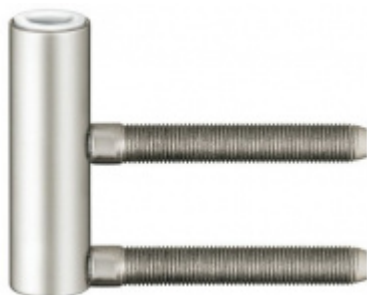

**Simonswerk Variant V
4400 WF 4 NUV**

SIMONSWERK

OD 4,68 €

Termín bude prověřen u
dodavatele