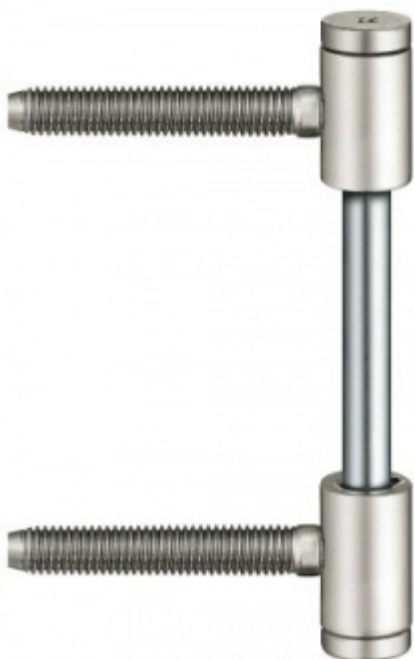

Produktový list

platný k 6. 7. 2024

luxusnikovani.cz
DELIVERED BY EFB

Simonswerk Variant V 0026 WF Pozlaceno

 SIMONSWERK

ID produktu: 7715

Dveřní závěs pro falcové dveře, křídlový díl

K pantu je potřeba objednat odpovídající zárubňový díl

Nosnost 2 ks pantů je 70 kg

**Závěs je balen po 20 kusech. V případě
objednání jiného počtu je potřeba počítat s
poplatkem za rozbalení.**

Uvedená cena je za 1 kus.

Vaše cena bez DPH

353 Kč

Vaše cena s DPH