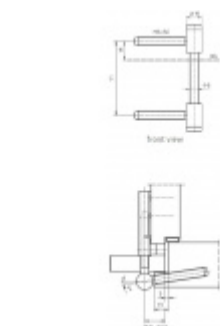

Produktový list

platný k 3. 7. 2024

luxusnikovani.cz
DELIVERED BY EFB

Simonswerk Variant V 0026 WF Pozlaceno

SIMONSWERK

ID produktu: 7715

Dveřní závěs pro falcové dveře, křídlový díl

K pantu je potřeba objednat odpovídající zárubňový díl

Nosnost 2 ks pantů je 70 kg

**Závěs je balen po 20 kusech. V případě
objednání jiného počtu je potřeba počítat s
poplatkem za rozbalení.**

Uvedená cena je za 1 kus.

Vaše cena bez DPH

15,02 €

Vaše cena s DPH

18,18 €

Zobrazit produkt