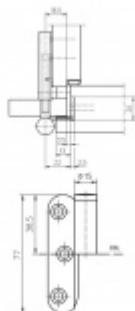

Produktový list

platný k 29. 9. 2024

luxusnikovani.cz
DELIVERED BY EFB

Simonswerk Variant V 0030 Pozink ocel, Pravé provedení

 SIMONSWERK

ID produktu: 7726

Dveřní závěs pro falcové dveře, křídlový díl

K pantu je potřeba objednat odpovídající zárubňový díl

Zobrazit produkt

PŘÍSLUŠENSTVÍ

**Simonswerk Variant V
3200 WF**

SIMONSWERK

OD OD 66 Kč

Termín bude prověřen u
dodavatele

**Simonswerk Variant V
8100 WF**

SIMONSWERK