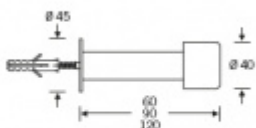

Produktový list

platný k 8. 7. 2024

luxusnikovani.cz
DELIVERED BY EFB

Dveřní doraz FSB 38 3880

FSB

Eloxovaný hliník

[Dveřní doraz FSB 38 3880](#)
Eloxovaný hliník, 60 mm

DETAIL

Termín bude prověřen u dodavatele **569 Kč bez DPH**
688,49 Kč s DPH

[Dveřní doraz FSB 38 3880](#)
Eloxovaný hliník, 90 mm

DETAIL

Termín bude prověřen u dodavatele **615 Kč bez DPH**
744,15 Kč s DPH

[Dveřní doraz FSB 38 3880](#)
Eloxovaný hliník, 120 mm