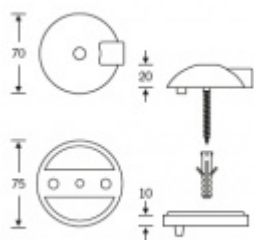

Produktový list

platný k 8. 7. 2024

luxusnikovani.cz
DELIVERED BY EFB

Dveřní doraz FSB 38 3884

FSB

Černou podložku je nutné přiojednat samostatně, není součástí dodávky

Eloxovaný hliník

[Dveřní doraz FSB 38 3884](#)
[Eloxovaný hliník](#)