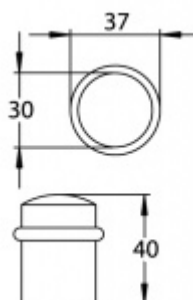

Chrom/nerez kartáč

[Dveřní doraz Súdmetall Nr.2,
mosaz/chrom/nerez](#)
[Chrom/nerez kartáč](#)

DETAIL

5 pracovních dní **395 Kč bez DPH**
477,95 Kč s DPH

Chrom leštěný

[Dveřní doraz Súdmetall Nr.2,
mosaz/chrom/nerez](#)
[Chrom leštěný](#)

DETAIL

5 pracovních dní **395 Kč bez DPH**
477,95 Kč s DPH

Mosaz lesk/mosaz satin

[Dveřní doraz Súdmetall Nr.2,
mosaz/chrom/nerez](#)
[Mosaz lesk/mosaz satin](#)

DETAIL

5 pracovních dní **460 Kč bez DPH**
556,6 Kč s DPH