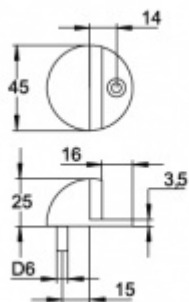

## Dveřní doraz Südmetail Nr.6

ID produktu: 7777

PLU: 28.02.0930

Dodávka včetně upevňovacího materiálu

**Vaše cena bez DPH**

Vaše cena s DPH

**255 Kč**

308,55 Kč