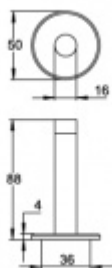

## Dveřní doraz Südmetail na stěnu

ID produktu: 7786

PLU: 28.02.0940

Dodávka včetně upevňovacího materiálu

Nerez kartáčovaná

**Vaše cena bez DPH**

Vaše cena s DPH

**295 Kč**