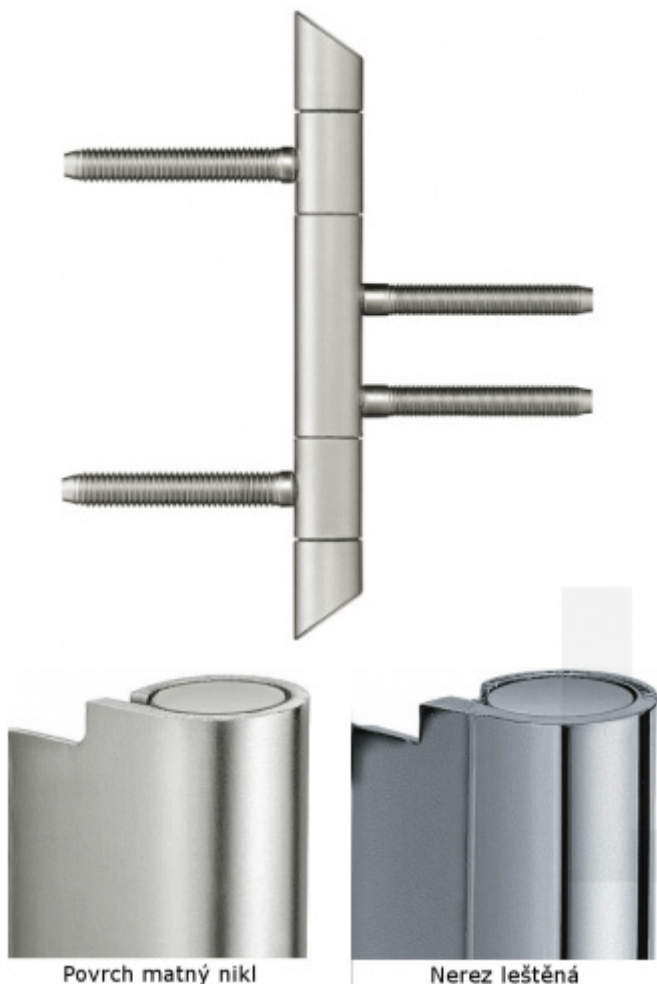

Produktový list

platný k 19. 9. 2024

luxusnikovani.cz
DELIVERED BY EFB

Simonswerk Variant V 4426 WF Cross Chrom leštěný, Pravé provedení

 SIMONSWERK

ID produktu: 7833

Dveřní závěs pro falcové dveře s designovou hlavou

Kompletní sestava pro zárubeň a dveřní křídlo

Nosnost 2 kusů pantů 70 kg

Závěs je balen po 2 kusech. V případě objednání lichého počtu je potřeba počítat s poplatkem za rozbalení.

Uvedená cena je za 1 kus.