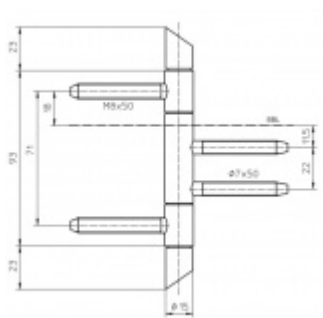

Produktový list

platný k 19. 9. 2024

luxusnikovani.cz
DELIVERED BY EFB

Simonswerk Variant V 4426 WF Cross Chrom leštěný, Pravé provedení

 SIMONSWERK

ID produktu: 7833

Dveřní závěs pro falcové dveře s designovou hlavou

Kompletní sestava pro zárubeň a dveřní křídlo

Nosnost 2 kusů pantů 70 kg

Závěs je balen po 2 kusech. V případě objednání lichého počtu je potřeba počítat s poplatkem za rozbalení.

Uvedená cena je za 1 kus.