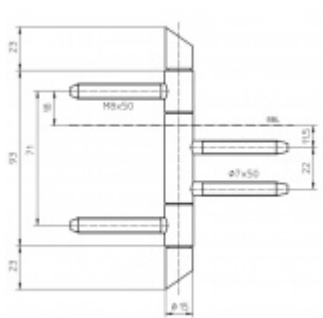

Produktový list

platný k 3. 11. 2024

luxusnikovani.cz
DELIVERED BY EFB

Simonswerk Variant V 4426 WF Cross Chrom leštěný, Levé provedení

SIMONSWERK

ID produktu: 7834

Dveřní závěs pro falcové dveře s designovou hlavou

Kompletní sestava pro zárubeň a dveřní křídlo

Nosnost 2 kusů pantů 70 kg

Závěs je balen po 2 kusech. V případě objednání lichého počtu je potřeba počítat s poplatkem za rozbalení.

Uvedená cena je za 1 kus.