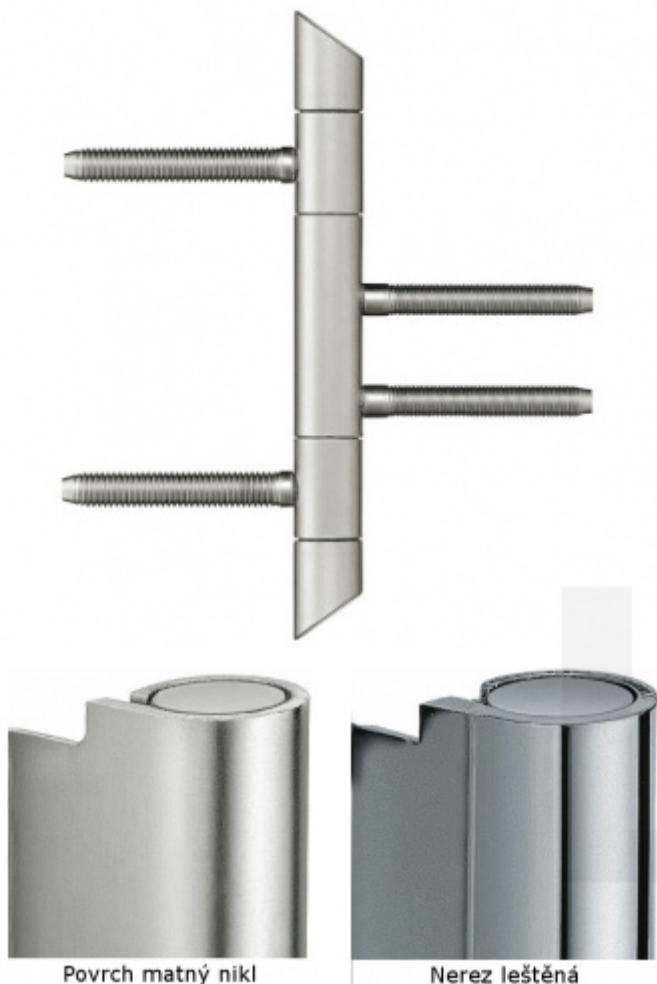

Produktový list

platný k 3. 11. 2024

luxusnikovani.cz
DELIVERED BY EFB

Simonswerk Variant V 4426 WF Cross Chrom leštěný, Levé provedení

SIMONSWERK

ID produktu: 7834

Dveřní závěs pro falcové dveře s designovou hlavou

Kompletní sestava pro zárubeň a dveřní křídlo

Nosnost 2 kusů pantů 70 kg

Závěs je balen po 2 kusech. V případě objednání lichého počtu je potřeba počítat s poplatkem za rozbalení.

Uvedená cena je za 1 kus.