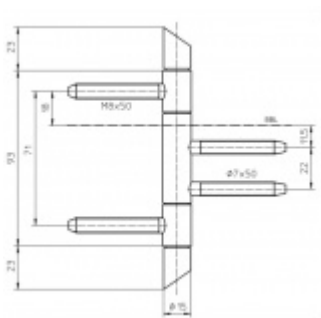

Simonswerk Variant V 4426 WF Cross Matný nikel, Pravé provedení

SIMONSWERK

ID produktu: 7835

Dveřní závěs pro falcové dveře s designovou hlavou

Kompletní sestava pro zárubeň a dveřní křídlo

Nosnost 2 kusů pantů 70 kg

Závěs je balen po 2 kusech. V případě objednání lichého počtu je potřeba počítat s poplatkem za rozbalení.

Uvedená cena je za 1 kus.

Vaše cena bez DPH

29,91 €

Vaše cena s DPH

36,2 €

Zobrazit produkt