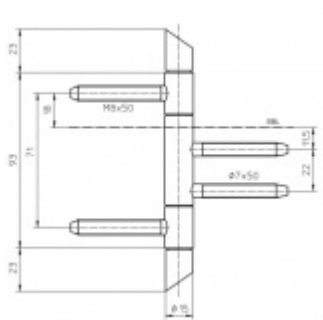

Produktový list

platný k 17. 9. 2024

luxusnikovani.cz
DELIVERED BY EFB

Simonswerk Variant V 4426 WF Cross Matný nikel, Levé provedení

SIMONSWERK

ID produktu: 7836

Dveřní závěs pro falcové dveře s designovou hlavou

Kompletní sestava pro zárubeň a dveřní křídlo

Nosnost 2 kusů pantů 70 kg

Závěs je balen po 2 kusech. V případě objednání lichého počtu je potřeba počítat s poplatkem za rozbalení.

Uvedená cena je za 1 kus.

Vaše cena bez DPH

703 Kč

Vaše cena s DPH

850,63 Kč

Zobrazit produkt