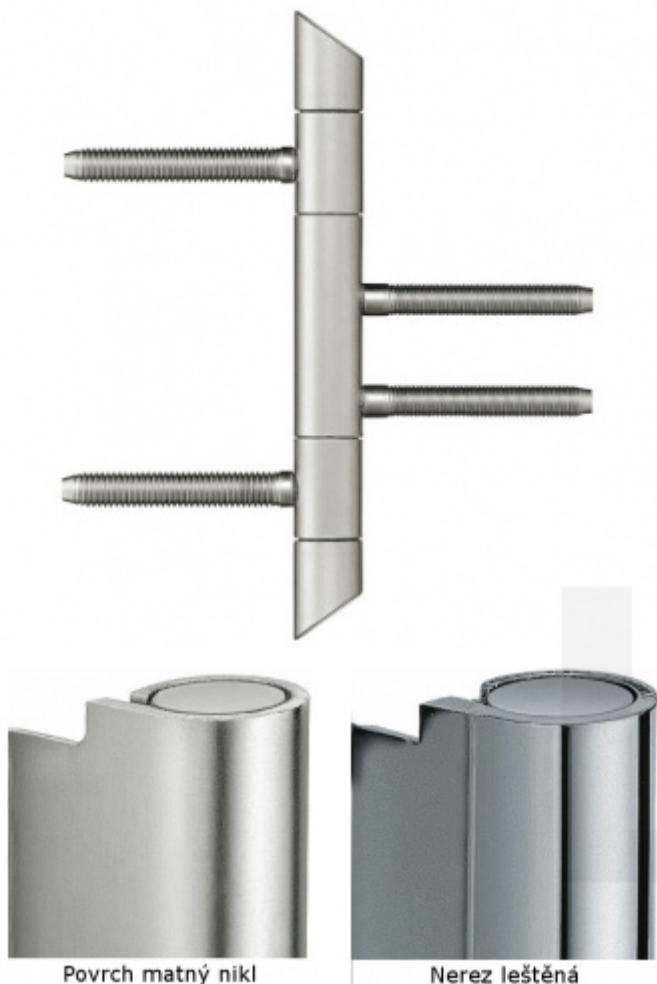

Produktový list

platný k 17. 9. 2024

luxusnikovani.cz
DELIVERED BY EFB

Simonswerk Variant V 4426 WF Cross Matný nikel, Levé provedení

SIMONSWERK

ID produktu: 7836

Dveřní závěs pro falcové dveře s designovou hlavou

Kompletní sestava pro zárubeň a dveřní křídlo

Nosnost 2 kusů pantů 70 kg

Závěs je balen po 2 kusech. V případě objednání lichého počtu je potřeba počítat s poplatkem za rozbalení.

Uvedená cena je za 1 kus.

Vaše cena bez DPH

703 Kč

Vaše cena s DPH

850,63 Kč

Zobrazit produkt