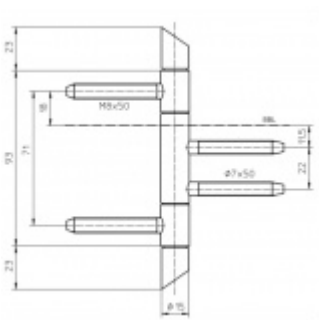

Produktový list

platný k 19. 9. 2024

luxusnikovani.cz
DELIVERED BY EFB

Simonswerk Variant V 4426 WF Cross Matný nikel, Levé provedení

SIMONSWERK

ID produktu: 7836

Dveřní závěs pro falcové dveře s designovou hlavou

Kompletní sestava pro zárubeň a dveřní křídlo

Nosnost 2 kusů pantů 70 kg

Závěs je balen po 2 kusech. V případě objednání lichého počtu je potřeba počítat s poplatkem za rozbalení.

Uvedená cena je za 1 kus.