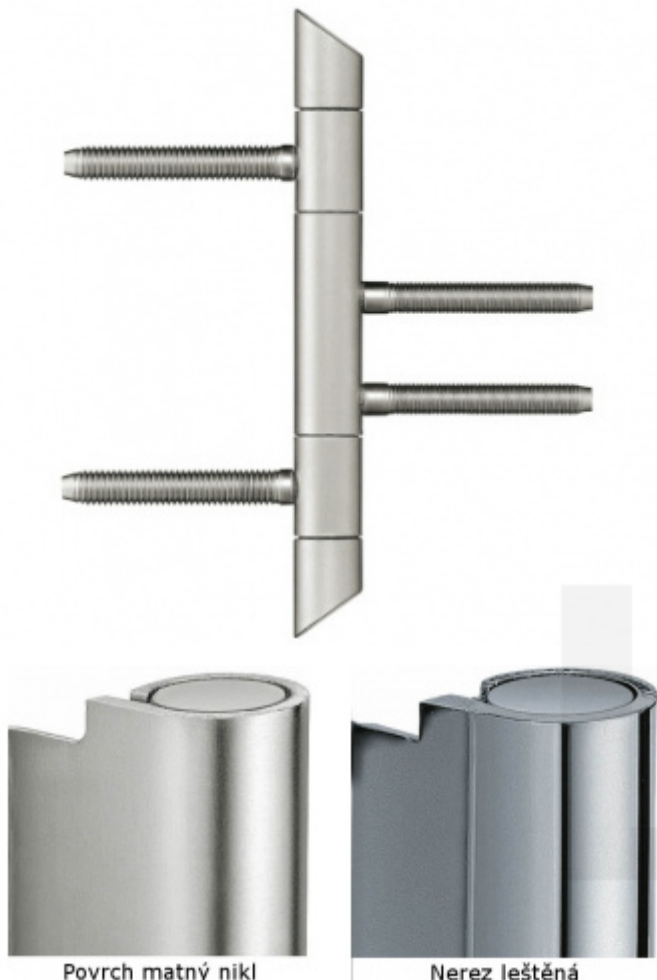

Produktový list

platný k 19. 9. 2024

luxusnikovani.cz
DELIVERED BY EFB

Simonswerk Variant V 4426 WF Cross Matný nikel, Levé provedení

SIMONSWERK

ID produktu: 7836

Dveřní závěs pro falcové dveře s designovou hlavou

Kompletní sestava pro zárubeň a dveřní křídlo

Nosnost 2 kusů pantů 70 kg

Závěs je balen po 2 kusech. V případě objednání lichého počtu je potřeba počítat s poplatkem za rozbalení.

Uvedená cena je za 1 kus.