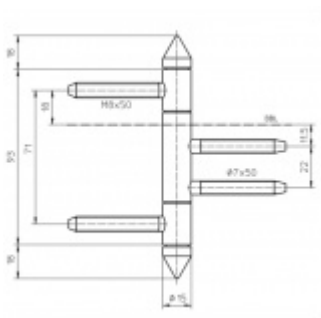

Produktový list

platný k 17. 9. 2024

luxusnikovani.cz
DELIVERED BY EFB

Simonswerk Variant V 4426 WF Top Pozlaceno

 SIMONSWERK

ID produktu: 7837

Dveřní závěs pro falcové dveře s designovou hlavou

Kompletní sestava pro zárubeň a dveřní křídlo

Nosnost 2 kusů pantů 70 kg

Závěs je balen po 2 kusech. V případě objednání lichého počtu je potřeba počítat s poplatkem za rozbalení.

Uvedená cena je za 1 kus.

Vaše cena bez DPH

813 Kč

Vaše cena s DPH

983,73 Kč