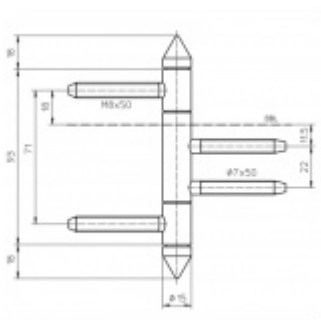

Produktový list

platný k 17. 9. 2024

luxusnikovani.cz
DELIVERED BY EFB

Simonswerk Variant V 4426 WF Top Chrom satinovaný

 SIMONSWERK

ID produktu: 7838

Dveřní závěs pro falcové dveře s designovou hlavou

Kompletní sestava pro zárubeň a dveřní křídlo

Nosnost 2 kusů pantů 70 kg

Závěs je balen po 2 kusech. V případě objednání lichého počtu je potřeba počítat s poplatkem za rozbalení.

Uvedená cena je za 1 kus.

Vaše cena bez DPH

703 Kč

Vaše cena s DPH

850,63 Kč