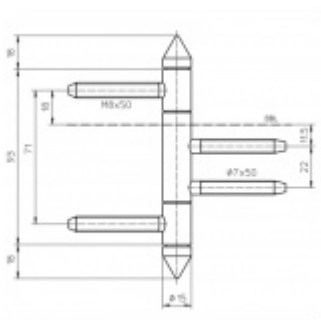

Produktový list

platný k 19. 9. 2024

luxusnikovani.cz
DELIVERED BY EFB

Simonswerk Variant V 4426 WF Top Chrom satinovaný

 SIMONSWERK

ID produktu: 7838

Dveřní závěs pro falcové dveře s designovou hlavou

Kompletní sestava pro zárubeň a dveřní křídlo

Nosnost 2 kusů pantů 70 kg

Závěs je balen po 2 kusech. V případě objednání lichého počtu je potřeba počítat s poplatkem za rozbalení.

Uvedená cena je za 1 kus.

Vaše cena bez DPH

29,91 €

Vaše cena s DPH

36,2 €