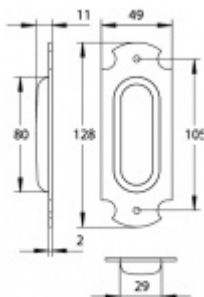

Produktový list

platný k 1. 11. 2024

luxusnikovani.cz
DELIVERED BY EFB

Mušle pro posuvné dveře Südmetal Bern II

ID produktu: 7849

PLU: 75.08.6170

Viditelné šrouby

Ocel šedomodrá