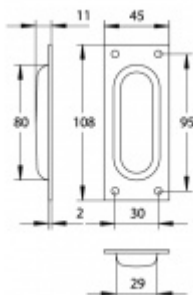

## Mušle pro posuvné dveře Südmetal Basel II

ID produktu: 7850

PLU: 75.08.6180

Viditelné šrouby

Ocel šedomodrá

**Vaše cena bez DPH**

**16,38 €**

Vaše cena s DPH