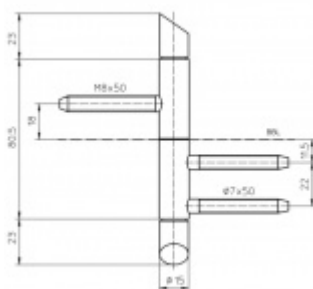

Vaše cena bez DPH

15,49 €

Vaše cena s DPH

18,74 €

Zobrazit produkt