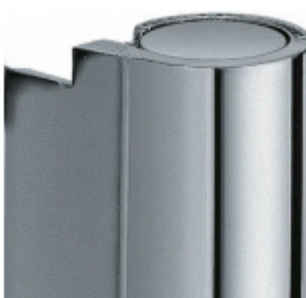

Nerez leštěná