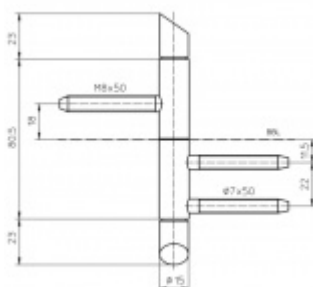

Povrch matný nikl

Vaše cena bez DPH

13,57 €

Vaše cena s DPH

16,43 €

Zobrazit produkt