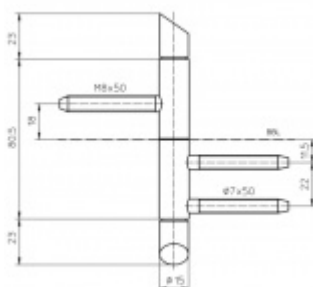

Povrch matný nikl

Vaše cena bez DPH

15,49 €

Vaše cena s DPH

18,74 €

Zobrazit produkt