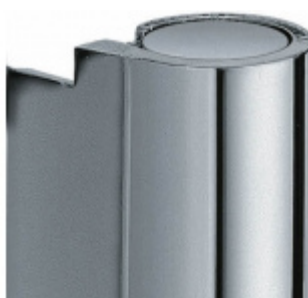

Povrch matný chrom

Nerez leštěná