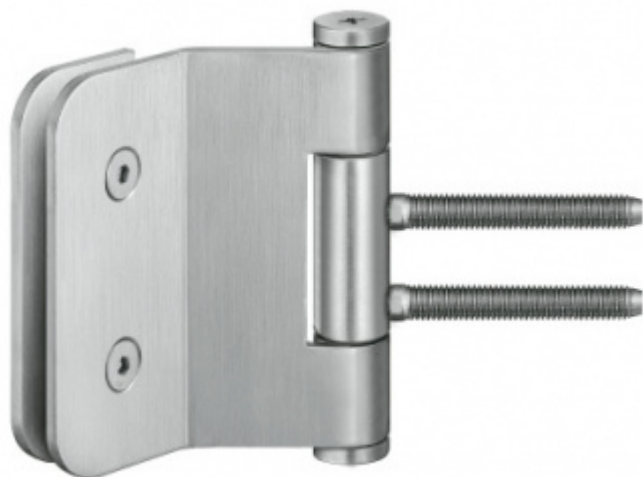

Simonswerk Variant VG 3990 Nerez kartáčovaná, Pravé provedení

SIMONSWERK

ID produktu: 7934

Dveřní pant pro celoskleněné dveře

Instalace do obložkové nebo rámové zárubně

Vhodné pro sklo tloušťky 8 a 10 mm

Nosnost 2 kusů pantů je 60 kg

K pantu je potřeba samostatně objednat upevňovací element do zárubně.

Panty jsou baleny po 2 ks. Objednat lze i lichý počet, je ale potřeba počítat s příplatkem za rozbalení.

Uvedená cena je za 1 kus

Vaše cena bez DPH

1 400 Kč

Vaše cena s DPH

1 694 Kč

Zobrazit produkt