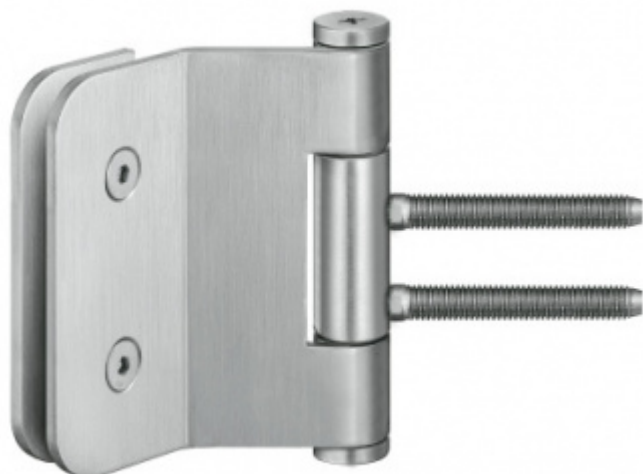

Simonswerk Variant VG 3990 Nerez kartáčovaná, Pravé provedení

SIMONSWERK

ID produktu: 7934

Dveřní pant pro celoskleněné dveře

Instalace do obložkové nebo rámové zárubně

Vhodné pro sklo tloušťky 8 a 10 mm

Nosnost 2 kusů pantů je 60 kg

K pantu je potřeba samostatně objednat upevňovací element do zárubně.

Panty jsou baleny po 2 ks. Objednat lze i lichý počet, je ale potřeba počítat s příplatkem za rozbalení.

Uvedená cena je za 1 kus

Vaše cena bez DPH

59,57 €

Vaše cena s DPH

72,09 €

Zobrazit produkt