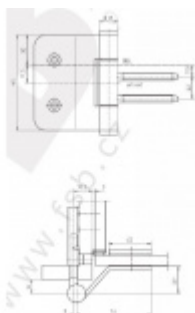

Simonswerk Variant VG 3990 Nerez kartáčovaná, Pravé provedení

SIMONSWERK

ID produktu: 7934

Dveřní pant pro celoskleněné dveře

Instalace do obložkové nebo rámové zárubně

Vhodné pro sklo tloušťky 8 a 10 mm

Nosnost 2 kusů pantů je 60 kg

K pantu je potřeba samostatně objednat upevňovací element do zárubně.

Panty jsou baleny po 2 ks. Objednat lze i lichý počet, je ale potřeba počítat s příplatkem za rozbalení.

Uvedená cena je za 1 kus

Vaše cena bez DPH

59,57 €

Vaše cena s DPH

72,09 €

Zobrazit produkt