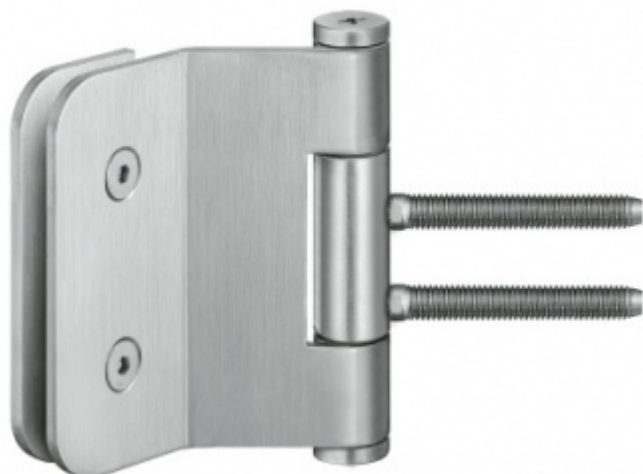

Simonswerk Variant VG 3990 Nerez kartáčovaná, Levé provedení

SIMONSWERK

ID produktu: 7935

Dveřní pant pro celoskleněné dveře

Instalace do obložkové nebo rámové zárubně

Vhodné pro sklo tloušťky 8 a 10 mm

Nosnost 2 kusů pantů je 60 kg

K pantu je potřeba samostatně objednat upevňovací element do zárubně.

Panty jsou baleny po 2 ks. Objednat lze i lichý počet, je ale potřeba počítat s příplatkem za rozbalení.

Uvedená cena je za 1 kus

Vaše cena bez DPH

1 400 Kč

Vaše cena s DPH

1 694 Kč

Zobrazit produkt