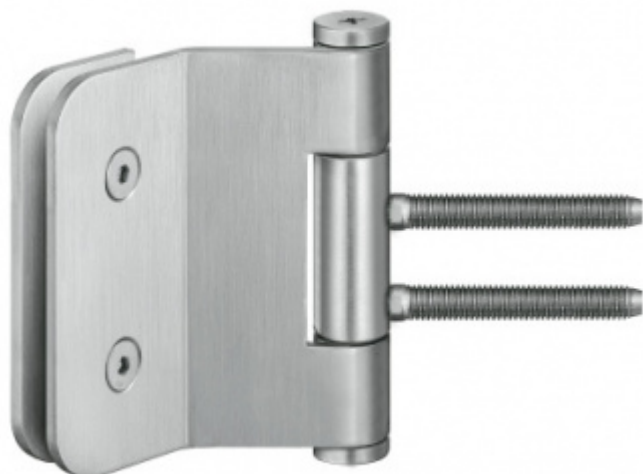

Simonswerk Variant VG 3990 Nerez kartáčovaná, Levé provedení

SIMONSWERK

ID produktu: 7935

Dveřní pant pro celoskleněné dveře

Instalace do obložkové nebo rámové zárubně

Vhodné pro sklo tloušťky 8 a 10 mm

Nosnost 2 kusů pantů je 60 kg

K pantu je potřeba samostatně objednat upevňovací element do zárubně.

Panty jsou baleny po 2 ks. Objednat lze i lichý počet, je ale potřeba počítat s příplatkem za rozbalení.

Uvedená cena je za 1 kus

Vaše cena bez DPH

59,57 €

Vaše cena s DPH

72,09 €

Zobrazit produkt