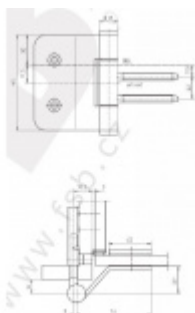

Simonswerk Variant VG 3990 Nerez kartáčovaná, Levé provedení

SIMONSWERK

ID produktu: 7935

Dveřní pant pro celoskleněné dveře

Instalace do obložkové nebo rámové zárubně

Vhodné pro sklo tloušťky 8 a 10 mm

Nosnost 2 kusů pantů je 60 kg

K pantu je potřeba samostatně objednat upevňovací element do zárubně.

Panty jsou baleny po 2 ks. Objednat lze i lichý počet, je ale potřeba počítat s příplatkem za rozbalení.

Uvedená cena je za 1 kus

Vaše cena bez DPH

59,57 €

Vaše cena s DPH

72,09 €

Zobrazit produkt