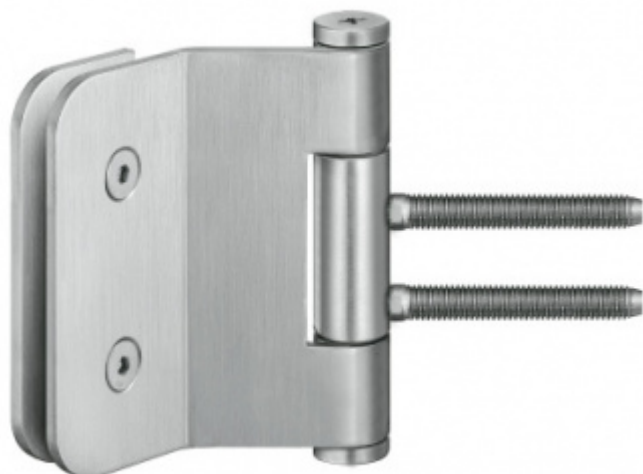

Simonswerk Variant VG 3990 Matný chrom, Pravé provedení

SIMONSWERK

ID produktu: 7936

Dveřní pant pro celoskleněné dveře

Instalace do obložkové nebo rámové zárubně

Vhodné pro sklo tloušťky 8 a 10 mm

Nosnost 2 kusů pantů je 60 kg

K pantu je potřeba samostatně objednat upevňovací element do zárubně.

Panty jsou baleny po 2 ks. Objednat lze i lichý počet, je ale potřeba počítat s příplatkem za rozbalení.

Uvedená cena je za 1 kus

Vaše cena bez DPH

45,32 €

Vaše cena s DPH

54,84 €

Zobrazit produkt