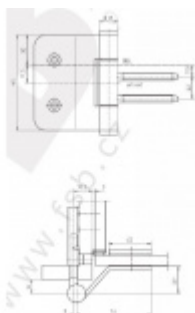

Simonswerk Variant VG 3990 Matný chrom, Levé provedení

SIMONSWERK

ID produktu: 7937

Dveřní pant pro celoskleněné dveře

Instalace do obložkové nebo rámové zárubně

Vhodné pro sklo tloušťky 8 a 10 mm

Nosnost 2 kusů pantů je 60 kg

K pantu je potřeba samostatně objednat upevňovací element do zárubně.

Panty jsou baleny po 2 ks. Objednat lze i lichý počet, je ale potřeba počítat s příplatkem za rozbalení.

Uvedená cena je za 1 kus

Vaše cena bez DPH

45,32 €

Vaše cena s DPH

54,84 €

Zobrazit produkt