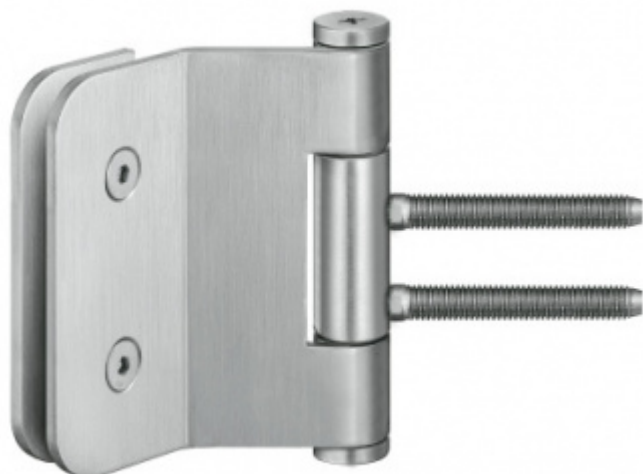

Simonswerk Variant VG 3990 Matný chrom, Levé provedení

SIMONSWERK

ID produktu: 7937

Dveřní pant pro celoskleněné dveře

Instalace do obložkové nebo rámové zárubně

Vhodné pro sklo tloušťky 8 a 10 mm

Nosnost 2 kusů pantů je 60 kg

K pantu je potřeba samostatně objednat upevňovací element do zárubně.

Panty jsou baleny po 2 ks. Objednat lze i lichý počet, je ale potřeba počítat s příplatkem za rozbalení.

Uvedená cena je za 1 kus

Vaše cena bez DPH

45,32 €

Vaše cena s DPH

54,84 €

Zobrazit produkt