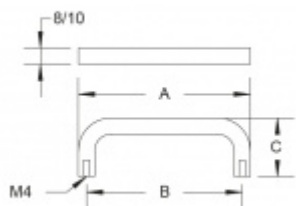

Produktový list

platný k 3. 7. 2024

luxusnikovani.cz
DELIVERED BY EFB

Nábytkový úchyt Südmetail Nr.5 A 106 mm / B 96 mm, 10 mm

ID produktu: 7993

PLU: 19.02.0170

Průměr madla: 8/10 mm

Výška C = 30 mm (průměr 8 mm) / 35 mm (průměr 10 mm)

Nerez kartáčovaná

Vaše cena bez DPH

Vaše cena s DPH

110 Kč

133,1 Kč

Zobrazit produkt

PŘÍSLUŠENSTVÍ

**Šroub M4 pro upevnění
nábytkových úchytek**