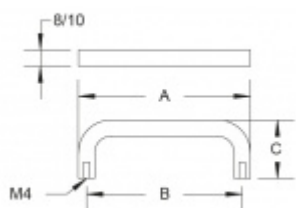

## Nábytkový úchyt Südmetail Nr.5 A 202 mm / B 192 mm, 10 mm

ID produktu: 7996

PLU: 19.02.0200

Průměr madla: 8/10 mm

Výška C = 30 mm (průměr 8 mm) / 35 mm (průměr 10 mm)

Nerez kartáčovaná

**Vaše cena bez DPH**