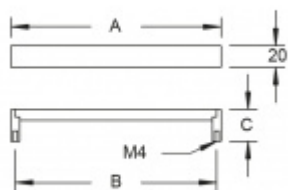

## Nábytkový úchyt Südmetail Nr.11

Průměr madla: 20 mm

Výška C = 30 mm

Úchop - nerez kartáčovaná

### A 200mm / B 192 mm

[Nábytkový úchyt Südmetail Nr.11](#)  
[A 200mm / B 192 mm](#)

DETAIL

5 pracovních dní **17,36 € bez DPH**  
21,01 € s DPH

### A 343 mm / B 335 mm

[Nábytkový úchyt Südmetail Nr.11](#)  
[A 343 mm / B 335 mm](#)

DETAIL

5 pracovních dní **22,89 € bez DPH**  
27,7 € s DPH