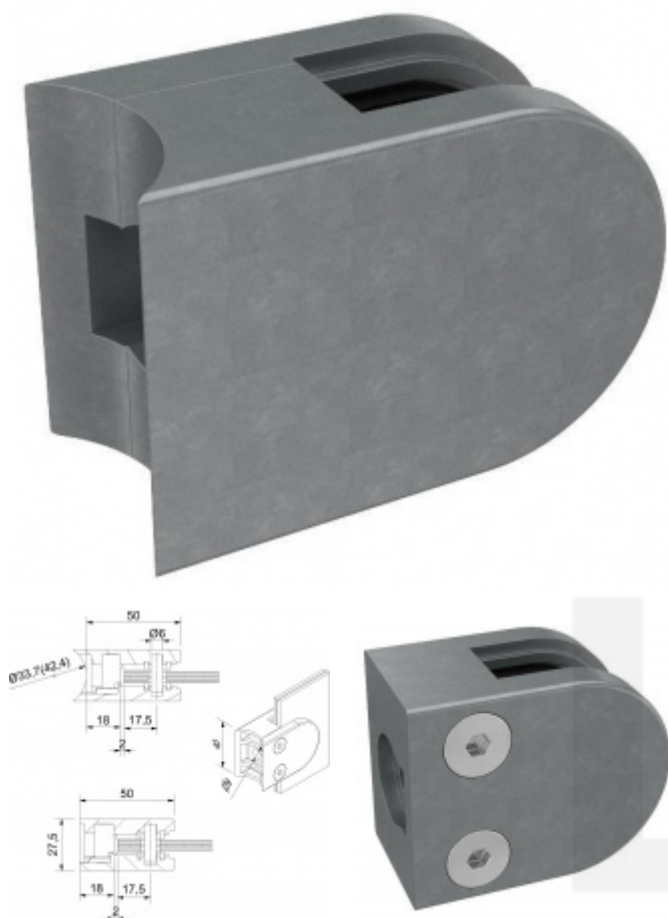

Produktový list

platný k 1. 11. 2024

luxusnikovani.cz
DELIVERED BY EFB

Držák skla AbP typ 3, 40x50mm, zinek bez povrchu 8 mm, Kulatý průměr 33,7 mm

ID produktu: 841

PLU: 50.13.3410

Úchyt pro sklo na plochý nebo kulatý sloupek

Zinek bez povrchové úpravy

Vhodné pro tloušťku skla 6-10,76 mm

Balení obsahuje držák + těsnění pro sklo

Vrtání do skla 10 mm

Součástí balení není spojovací materiál pro podklad

Vaše cena bez DPH

6,24 €

Vaše cena s DPH

7,56 €

Zobrazit produkt

PŘÍSLUŠENSTVÍ

Nerezový sloupek 995 mm, rohový s přípravou pro montáž úchytů na sklo 4xM8 závit

Süd-Metall

OD 61,43 €

5 pracovních dní

Nerezový sloupek 995mm, středový s přípravou pro montáž úchytů na sklo 4xM8 závit

Süd-Metall

OD 49,35 €

5 pracovních dní

Nerezový sloupek 995mm, koncový s přípravou pro montáž úchytů na sklo 2xM8 závit

Süd-Metall

OD 49,35 €

5 pracovních dní