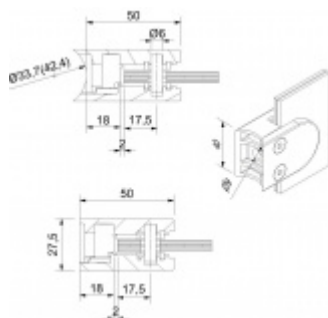

Produktový list

platný k 1. 11. 2024

luxusnikovani.cz
DELIVERED BY EFB

Držák skla AbP typ 3, 40x50mm, zinek bez povrchu 8,76 mm, Kulatý průměr 33,7 mm

ID produktu: 853

PLU: 50.13.

Úchyt pro sklo na plochý nebo kulatý sloupek

Zinek bez povrchové úpravy

Vhodné pro tloušťku skla 6-10,76 mm

Balení obsahuje držák + těsnění pro sklo

Vrtání do skla 10 mm

Součástí balení není spojovací materiál pro podklad

Vaše cena bez DPH

153 Kč

Vaše cena s DPH

185,13 Kč

Zobrazit produkt

PŘÍSLUŠENSTVÍ

Nerezový sloupek 995 mm, rohový s přípravou pro montáž úchytů na sklo 4xM8 závit

Süd-Metall

OD 1 505 Kč

5 pracovních dní

Nerezový sloupek 995mm, středový s přípravou pro montáž úchytů na sklo 4xM8 závit

Süd-Metall

OD 1 209 Kč

5 pracovních dní

Nerezový sloupek 995mm, koncový s přípravou pro montáž úchytů na sklo 2xM8 závit

Süd-Metall

OD 1 209 Kč

5 pracovních dní