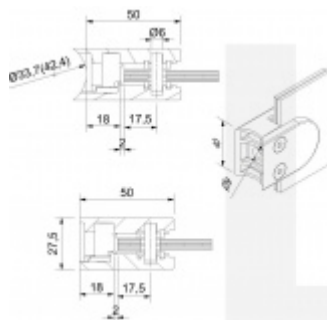

## Držák skla AbP typ 3, 40x50mm, Vzhled nerez 8 mm, Plochý sloupek

ID produktu: 862

PLU: 50.13.0170

Úchyt pro sklo na plochý nebo kulatý sloupek

Zamak - určeno pouze pro použití v interiéru!

Vhodné pro tloušťku skla 6-10,76 mm

Balení obsahuje držák + těsnění pro sklo

Vrtání do skla 10 mm

Součástí balení není spojovací materiál pro podklad

**Vaše cena bez DPH**

**198 Kč**

Vaše cena s DPH

239,58 Kč

Zobrazit produkt

# PŘÍSLUŠENSTVÍ

**Nerezový sloupek 995 mm, rohový s přípravou pro montáž úchytů na sklo 4xM8 závit**

Süd-Metall

---

**OD 1 200 Kč**

5 pracovních dní

**Nerezový sloupek 995mm, středový s přípravou pro montáž úchytů na sklo 4xM8 závit**

Süd-Metall

---

**OD 1 200 Kč**

5 pracovních dní

**Nerezový sloupek 995mm, koncový s přípravou pro montáž úchytů na sklo 2xM8 závit**

Süd-Metall

---

**OD 1 200 Kč**