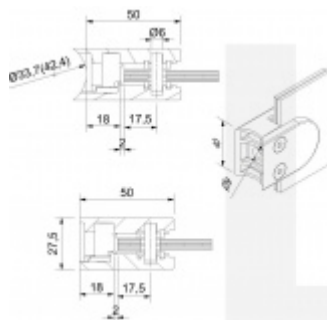

Produktový list

platný k 3. 7. 2024

luxusnikovani.cz
DELIVERED BY EFB

Držák skla AbP typ 3, 40x50mm, Vzhled nerez 6 mm, Kulatý průměr 42,4 mm

ID produktu: 867

PLU: 50.13.0100

Úchyt pro sklo na plochý nebo kulatý sloupek

Zamak - určeno pouze pro použití v interiéru!

Vhodné pro tloušťku skla 6-10,76 mm

Balení obsahuje držák + těsnění pro sklo

Vrtání do skla 10 mm

Součástí balení není spojovací materiál pro podklad

Vaše cena bez DPH

225 Kč

Vaše cena s DPH

272,25 Kč

Zobrazit produkt

PŘÍSLUŠENSTVÍ

Nerezový sloupek 995 mm, rohový s přípravou pro montáž úchytů na sklo 4xM8 závit

Süd-Metall

OD 1 200 Kč

5 pracovních dní

Nerezový sloupek 995mm, středový s přípravou pro montáž úchytů na sklo 4xM8 závit

Süd-Metall

OD 1 200 Kč

5 pracovních dní

Nerezový sloupek 995mm, koncový s přípravou pro montáž úchytů na sklo 2xM8 závit