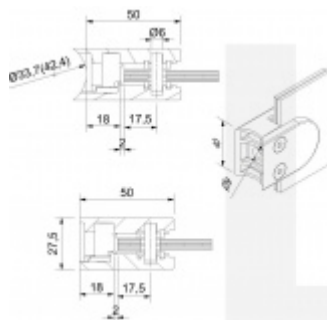

Produktový list

platný k 30. 9. 2024

luxusnikovani.cz
DELIVERED BY EFB

Držák skla AbP typ 3, 40x50mm, Vzhled nerez 6 mm, Kulatý průměr 42,4 mm

ID produktu: 867

PLU: 50.13.0100

Úchyt pro sklo na plochý nebo kulatý sloupek

Zamak - určeno pouze pro použití v interiéru!

Vhodné pro tloušťku skla 6-10,76 mm

Balení obsahuje držák + těsnění pro sklo

Vrtání do skla 10 mm

Součástí balení není spojovací materiál pro podklad

Vaše cena bez DPH

9,57 €

Vaše cena s DPH

11,59 €

Zobrazit produkt

PŘÍSLUŠENSTVÍ

Nerezový sloupek 995 mm, rohový s přípravou pro montáž úchytů na sklo 4xM8 závit

Süd-Metall

OD 51,06 €

5 pracovních dní

Nerezový sloupek 995mm, středový s přípravou pro montáž úchytů na sklo 4xM8 závit

Süd-Metall

OD 51,06 €

5 pracovních dní

Nerezový sloupek 995mm, koncový s přípravou pro montáž úchytů na sklo 2xM8 závit