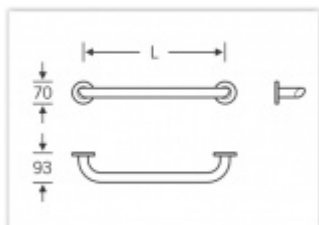

## Madlo na zeď FSB 82 8201

Madlo na zeď s ergonomickým tvarem

Masivní nerez

Vhodné pro kombinaci se sedátkem 82 8250