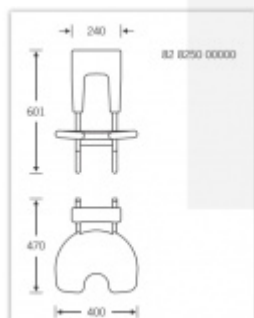

Sedátko k zvěšení na zeď FSB 82 8250 00001 S oporou na zdi

FSB

ID produktu: 9498

Sklopné sedátko k zavěšení na stěnové madlo s délkou min 450 mm (82 8201). Sedátko je sklopné. Všechny části, jako opěrka a sedák, jsou vyrobeny z měkké PUR pěny pro vyšší komfort při používání. Dostupné jsou verze se zapřením o zeď a verze s nožkami pro podporu ze země.

Nosnost 150 kg

Masivní nerez + PUR pěna

Cena je uvedena bez madla na stěnu. Tento element je potřeba objednat samostatně.

Vaše cena bez DPH

1 127,23 €

Vaše cena s DPH

1 363,95 €

Zobrazit produkt