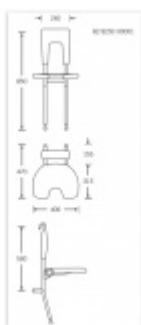

## Sedátko k zvěšení na zeď FSB 82 8250 00001 S oporou na zdi

**FSB**

ID produktu: 9498

Sklopné sedátko k zavěšení na stěnové madlo s délkou min 450 mm ( 82 8201 ). Sedátko je sklopné. Všechny části, jako opěrka a sedák, jsou vyrobeny z měkké PUR pěny pro vyšší komfort při používání. Dostupné jsou verze se zapřením o zeď a verze s nožkami pro podporu ze země.

Nosnost 150 kg

Masivní nerez + PUR pěna

Cena je uvedena bez madla na stěnu. Tento element je potřeba objednat samostatně.

**Vaše cena bez DPH**

**1 127,23 €**

Vaše cena s DPH

1 363,95 €

Zobrazit produkt