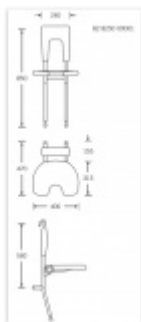

Produktový list

platný k 6. 10. 2024

luxusnikovani.cz
DELIVERED BY EFB

Sedátko k zvěšení na zeď FSB 82 8250 00000 S oporou na zemi

FSB

ID produktu: 9499

Sklopné sedátko k zavěšení na stěnové madlo s délkou min 450 mm (82 8201). Sedátko je sklopné. Všechny části, jako opěrka a sedák, jsou vyrobeny z měkké PUR pěny pro vyšší komfort při používání. Dostupné jsou verze se zapřením o zeď a verze s nožkami pro podporu ze země.

Nosnost 150 kg

Masivní nerez + PUR pěna

Cena je uvedena bez madla na stěnu. Tento element je potřeba objednat samostatně.

Vaše cena bez DPH

24 800 Kč

Vaše cena s DPH

30 008 Kč

Zobrazit produkt