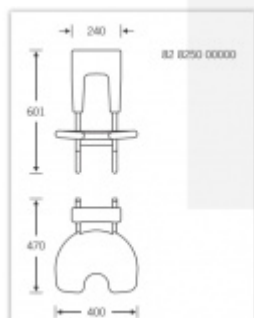

Produktový list

platný k 6. 10. 2024

luxusnikovani.cz
DELIVERED BY EFB

Sedátko k zvěšení na zeď FSB 82 8250 00000 S oporou na zemi

FSB

ID produktu: 9499

Sklopné sedátko k zavěšení na stěnové madlo s délkou min 450 mm (82 8201). Sedátko je sklopné. Všechny části, jako opěrka a sedák, jsou vyrobeny z měkké PUR pěny pro vyšší komfort při používání. Dostupné jsou verze se zapřením o zeď a verze s nožkami pro podporu ze země.

Nosnost 150 kg

Masivní nerez + PUR pěna

Cena je uvedena bez madla na stěnu. Tento element je potřeba objednat samostatně.

Vaše cena bez DPH

1 055,32 €

Vaše cena s DPH

1 276,94 €

Zobrazit produkt