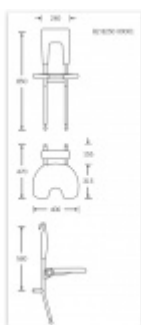

Produktový list

platný k 6. 10. 2024

luxusnikovani.cz
DELIVERED BY EFB

Sedátko k zvěšení na zeď FSB 82 8250 00000 S oporou na zemi

FSB

ID produktu: 9499

Sklopné sedátko k zavěšení na stěnové madlo s délkou min 450 mm (82 8201). Sedátko je sklopné. Všechny části, jako opěrka a sedák, jsou vyrobeny z měkké PUR pěny pro vyšší komfort při používání. Dostupné jsou verze se zapřením o zeď a verze s nožkami pro podporu ze země.

Nosnost 150 kg

Masivní nerez + PUR pěna

Cena je uvedena bez madla na stěnu. Tento element je potřeba objednat samostatně.

Vaše cena bez DPH

1 055,32 €

Vaše cena s DPH

1 276,94 €

Zobrazit produkt