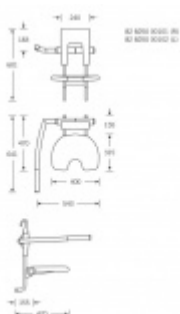

## Sedátko k zavěšení na zeď s oporou FSB 82 8250 00100

**FSB**

Sklopné sedátko k zavěšení na stěnové madlo s délkou min 450 mm ( 82 8201 ). Sedátko je sklopné. Všechny části, jako opěrka a sedák, jsou vyrobeny z měkké PUR pěny pro vyšší komfort při používání. Dostupné jsou verze s jednou nebo dvěma oporami pro ruce.

Nosnost 150 kg

Nosnost opory 50 kg

Masivní nerez + PUR pěna

Cena je uvedena bez madla na stěnu. Tento element je potřeba objednat samostatně.