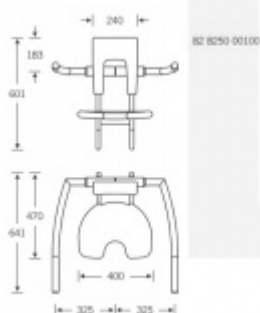

Oboustranná opora

[Sedátko k zvěšení na zeď s oporou FSB 82 8250 00100](#)
[Oboustranná opora](#)

DETAIL

Termín bude prověřen u dodavatele

40 599 Kč bez DPH
49 124,79 Kč s DPH

Opora na levo

[Sedátko k zvěšení na zeď s oporou FSB 82 8250 00102](#)
[Opora na levo](#)

DETAIL

Termín bude prověřen u dodavatele

35 117 Kč bez DPH
42 491,57 Kč s DPH