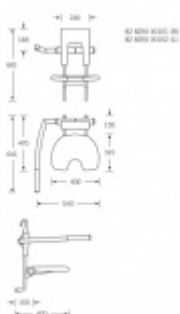

Produktový list

platný k 6. 10. 2024

luxusnikovani.cz
DELIVERED BY EFB

Sedátko k zvěšení na zeď s oporou FSB 82 8250 00101 Opora na pravo

FSB

ID produktu: 9501

Sklopné sedátko k zavěšení na stěnové madlo s délkou min 450 mm (82 8201). Sedátko je sklopné. Všechny části, jako opěrka a sedák, jsou vyrobeny z měkké PUR pěny pro vyšší komfort při používání. Dostupné jsou verze s jednou nebo dvěma oporami pro ruce.

Nosnost 150 kg

Nosnost opory 50 kg

Masivní nerez + PUR pěna

Cena je uvedena bez madla na stěnu. Tento element je potřeba objednat samostatně.

Vaše cena bez DPH

35 117 Kč

Vaše cena s DPH

42 491,57 Kč