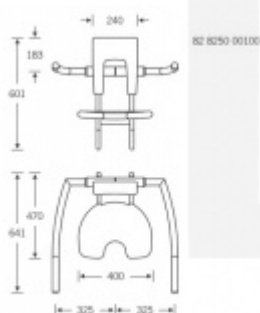

Vaše cena bez DPH

35 117 Kč

Vaše cena s DPH

42 491,57 Kč

Zobrazit produkt