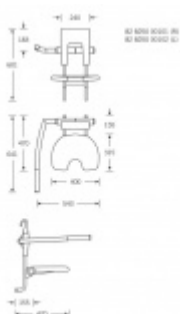

Produktový list

platný k 6. 10. 2024

luxusnikovani.cz
DELIVERED BY EFB

Sedátko k zvěšení na zeď s oporou FSB 82 8250 00100 Oboustranná opora

FSB

ID produktu: 9502

Sklopné sedátko k zavěšení na stěnové madlo s délkou min 450 mm (82 8201). Sedátko je sklopné. Všechny části, jako opěrka a sedák, jsou vyrobeny z měkké PUR pěny pro vyšší komfort při používání. Dostupné jsou verze s jednou nebo dvěma oporami pro ruce.

Nosnost 150 kg

Nosnost opory 50 kg

Masivní nerez + PUR pěna

Cena je uvedena bez madla na stěnu. Tento element je potřeba objednat samostatně.

Vaše cena bez DPH

40 599 Kč

Vaše cena s DPH

49 124,79 Kč