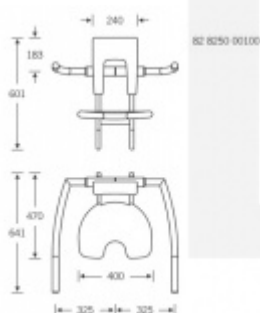

Vaše cena bez DPH

40 599 Kč

Vaše cena s DPH

49 124,79 Kč

[Zobrazit produkt](#)