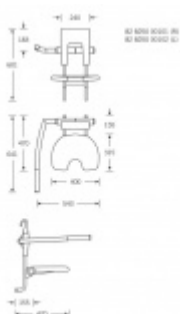

Produktový list

platný k 6. 10. 2024

luxusnikovani.cz
DELIVERED BY EFB

Sedátko k zvěšení na zeď s oporou FSB 82 8250 00102 Opora na levo

FSB

ID produktu: 9503

Sklopné sedátko k zavěšení na stěnové madlo s délkou min 450 mm (82 8201). Sedátko je sklopné. Všechny části, jako opěrka a sedák, jsou vyrobeny z měkké PUR pěny pro vyšší komfort při používání. Dostupné jsou verze s jednou nebo dvěma oporami pro ruce.

Nosnost 150 kg

Nosnost opory 50 kg

Masivní nerez + PUR pěna

Cena je uvedena bez madla na stěnu. Tento element je potřeba objednat samostatně.

Vaše cena bez DPH

35 117 Kč

Vaše cena s DPH

42 491,57 Kč