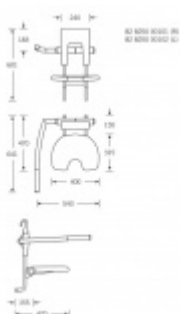

Sedátko k zvěšení na zeď s oporou FSB 82 8250 00102 Opora na levo

FSB

ID produktu: 9503

Sklopné sedátko k zavěšení na stěnové madlo s délkou min 450 mm (82 8201). Sedátko je sklopné. Všechny části, jako opěrka a sedák, jsou vyrobeny z měkké PUR pěny pro vyšší komfort při používání. Dostupné jsou verze s jednou nebo dvěma oporami pro ruce.

Nosnost 150 kg

Nosnost opory 50 kg

Masivní nerez + PUR pěna

Cena je uvedena bez madla na stěnu. Tento element je potřeba objednat samostatně.

Vaše cena bez DPH

1 494,34 €

Vaše cena s DPH

1 808,15 €