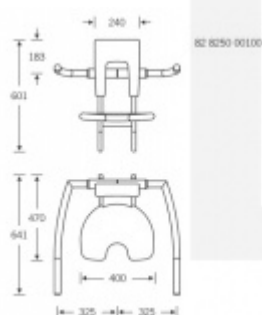

Vaše cena bez DPH

1 494,34 €

Vaše cena s DPH

1 808,15 €

Zobrazit produkt