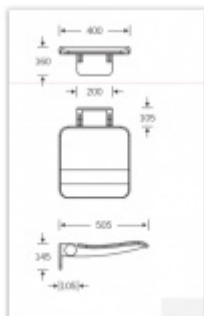

Vaše cena bez DPH

15 427 Kč

Vaše cena s DPH

18 666,67 Kč

[Zobrazit produkt](#)