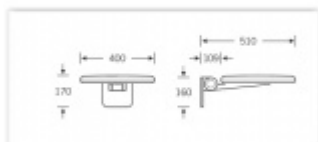

Produktový list

platný k 5. 7. 2024

luxusnikovani.cz
DELIVERED BY EFB

Sedátko sklopné, otočné k zavěšení na zeď FSB 82 8244

FSB

Sklopné a otočné sedátko k zavěšení na zeď vhodné do sprchy. Otočná základna usnadňuje pohyb ve sprše.

PUR pěna poskytuje komfort při sezení a zabraňuje sklouznutí.

Nosnost 150 kg

Masivní nerez + šedá PUR pěna

Nerez kartáčovaná

[Sedátko sklopné, otočné k zavěšení na zeď FSB 82 8244](#)

[Nerez kartáčovaná](#)