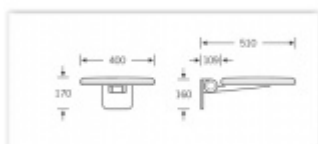

Produktový list

platný k 3. 7. 2024

luxusnikovani.cz
DELIVERED BY EFB

Sedátko sklopné, otočné k zavěšení na zeď FSB 82 8244

FSB

Sklopné a otočné sedátko k zavěšení na zeď vhodné do sprchy. Otočná základna usnadňuje pohyb ve sprše.

PUR pěna poskytuje komfort při sezení a zabraňuje sklouznutí.

Nosnost 150 kg

Masivní nerez + šedá PUR pěna

Nerez kartáčovaná

[Sedátko sklopné, otočné k zavěšení na zeď FSB 82 8244](#)

[Nerez kartáčovaná](#)